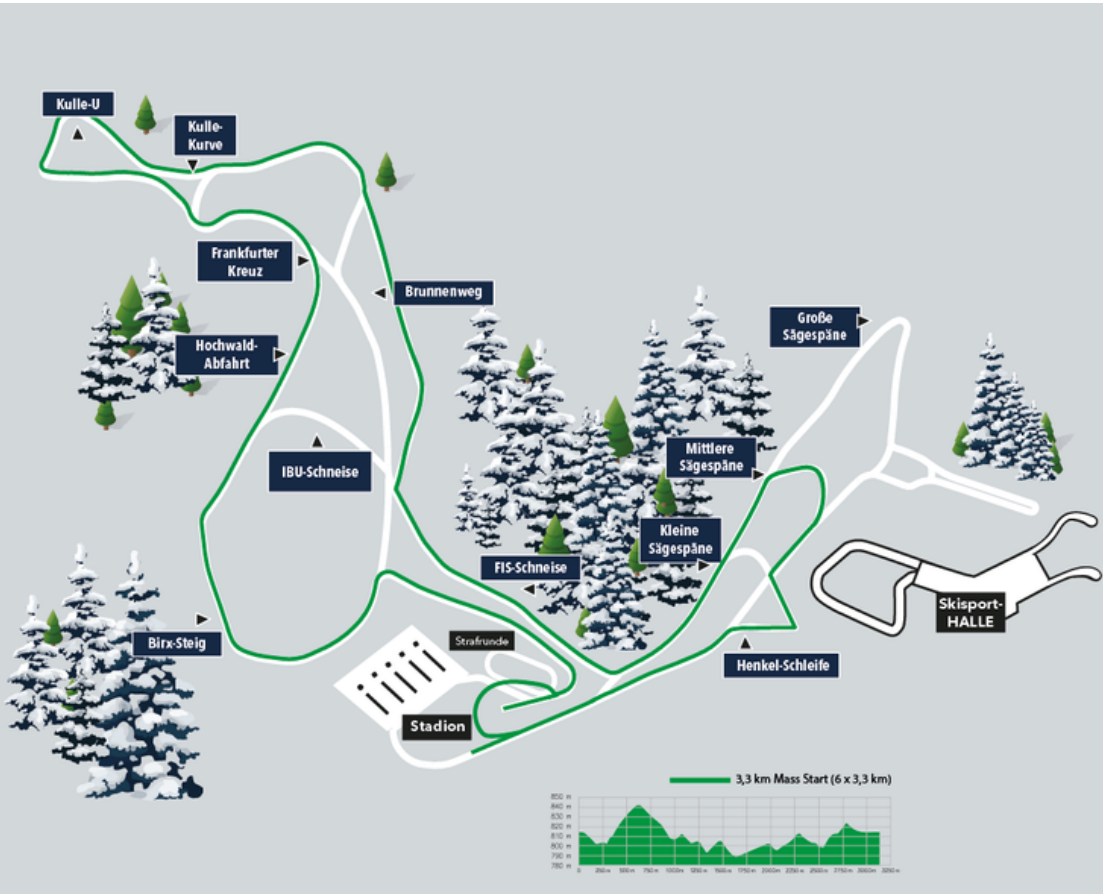

RENNEN

10:25 Uhr: Massenstart Männer C 20km

13:30 Uhr: Massenstart Frauen C 20km

Alle Startlisten und Ergebnisse unter:
www.langlauf-oberhof.de