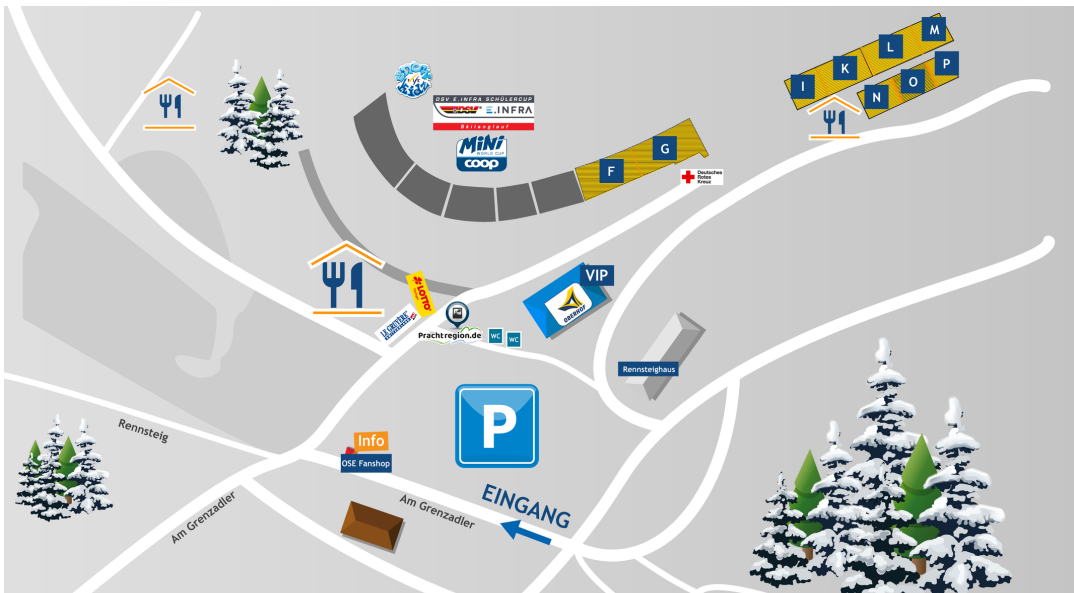

ARENAPLAN & LAUFWEGE

GELÄNDEPLAN