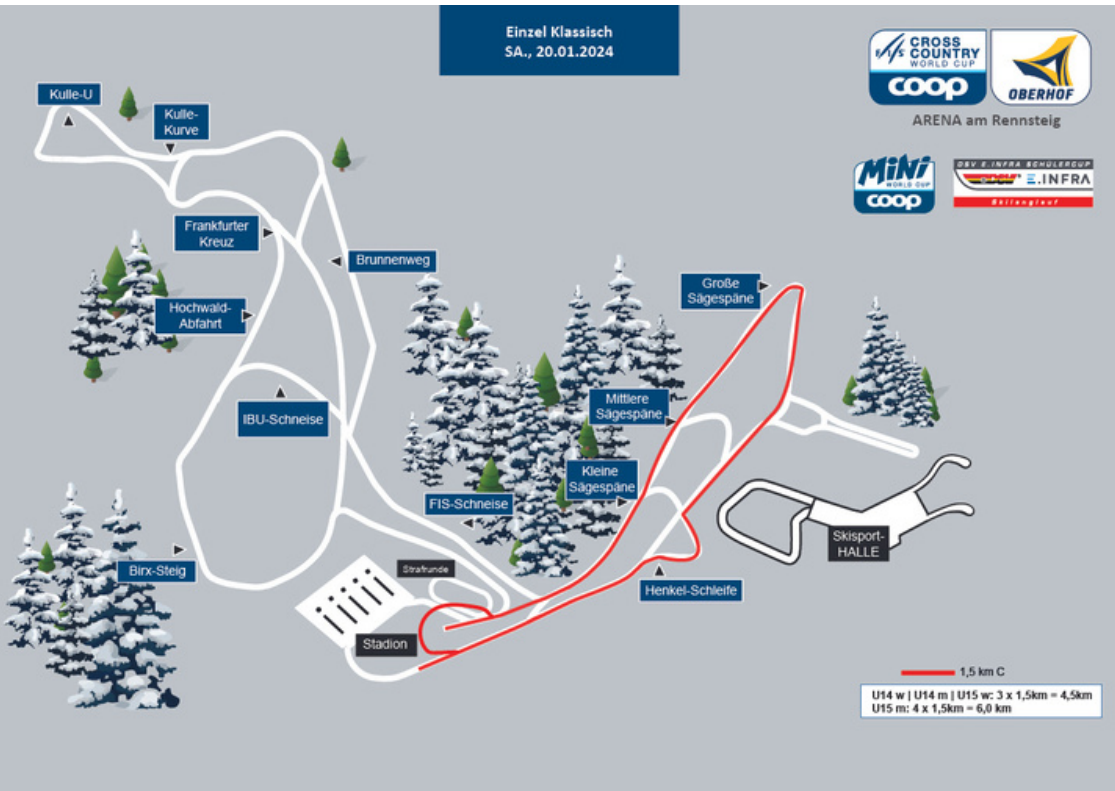

DSV E.INFRA Schülercup

15:30 Uhr: Einzel C